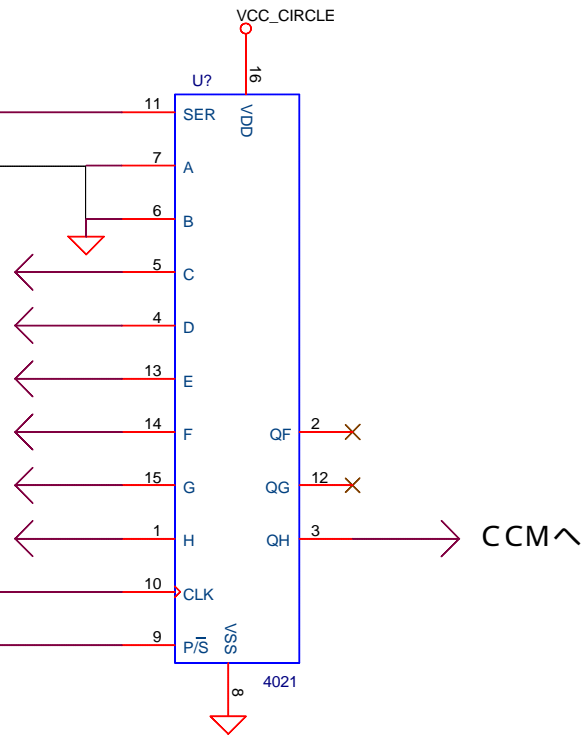

(ブレーキランプ関係から) ←

CCMから ←
CCMから ←

CCMから ←
ブレーキランプ球切れ検出から ←
ブレーキランプ球切れ検出から ←
ライセンスランプ球切れ検出から ←
テールランプ球切れ検出から ←
ロービーム球切れ検出から ←

BMW M Power	Title L K M内部警告送出回路概略図		
	Size A4	CAGE Code	DWG NO {Doc}
Club of The E34	Scale	Drawing	Rev A
Friday, September 10, 2004	イワンの馬鹿		Sheet 1 of 1